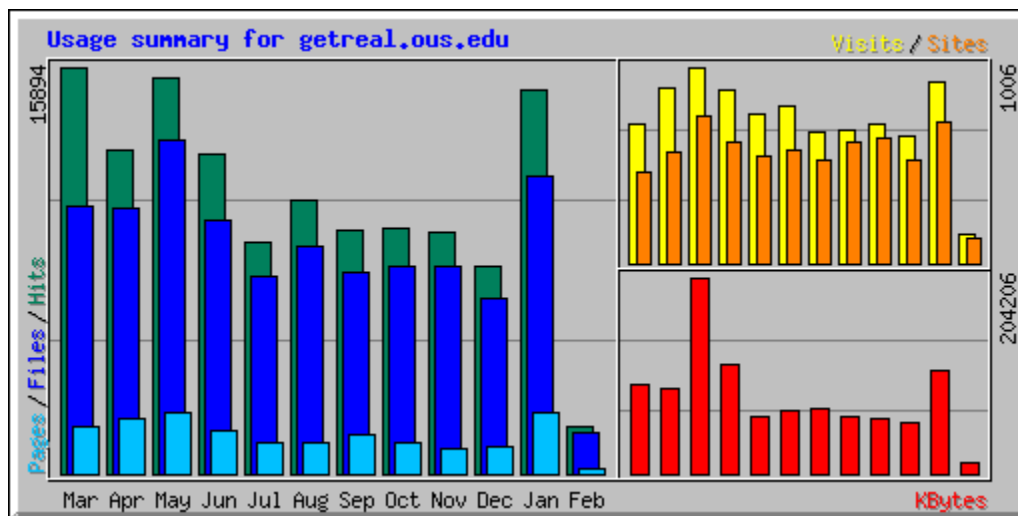

# Usage Statistics for getreal.ous.edu

Summary Period: Last 12 Months

Generated 07-Feb-2007 02:16 PST

## Summary by Month

Month	Daily Avg				Monthly Totals					
	Hits	Files	Pages	Visits	Sites	KBytes	Visits	Pages	Files	Hits
<a href="#">Feb 2007</a>	311	265	31	24	129	10811	146	189	1595	1868
<a href="#">Jan 2007</a>	483	373	76	29	727	107364	924	2381	11589	14982
<a href="#">Dec 2006</a>	261	220	35	20	531	52115	647	1092	6847	8092
<a href="#">Nov 2006</a>	313	270	33	23	643	56680	709	1014	8117	9407
<a href="#">Oct 2006</a>	308	260	39	22	620	60135	685	1222	8073	9558
<a href="#">Sep 2006</a>	316	262	50	22	529	67827	677	1525	7887	9490
<a href="#">Aug 2006</a>	345	287	39	25	582	66172	803	1234	8897	10719
<a href="#">Jul 2006</a>	291	248	39	24	551	58756	760	1222	7693	9038
<a href="#">Jun 2006</a>	415	329	57	29	618	113036	885	1711	9873	12456
<a href="#">May 2006</a>	499	420	76	32	756	204206	1006	2366	13020	15497
<a href="#">Apr 2006</a>	420	346	72	29	574	88107	895	2178	10393	12615
<a href="#">Mar 2006</a>	512	336	60	23	472	93468	718	1875	10441	15894
<b>Totals</b>						<b>978677</b>	<b>8855</b>	<b>18009</b>	<b>104425</b>	<b>129616</b>