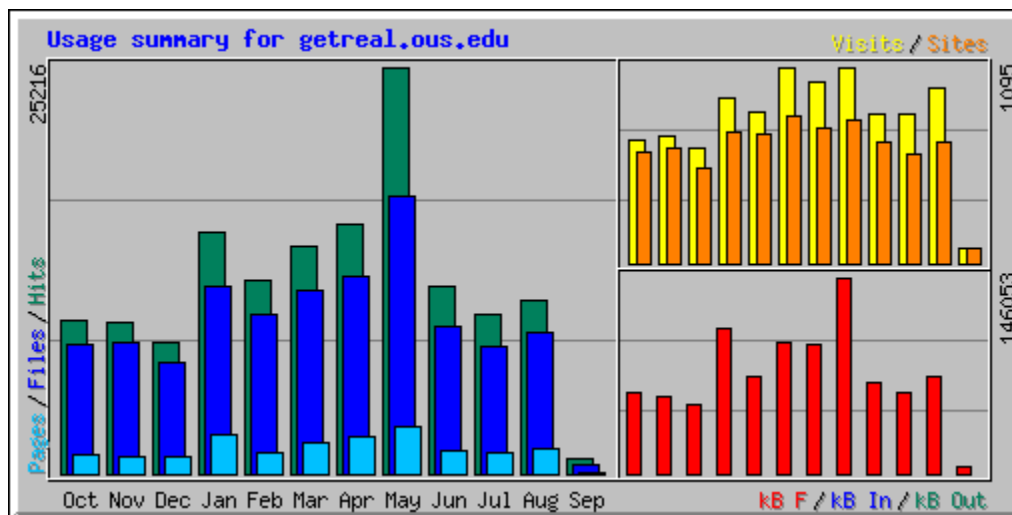

Usage Statistics for getreal.ous.edu

Summary Period: Last 12 Months

Generated 04-Sep-2007 02:23 PDT

Summary by Month

Month	Daily Avg				Monthly Totals							
	Hits	Files	Pages	Visits	Sites	kB F	kB In	kB Out	Visits	Pages	Files	Hits
Sep 2007	292	204	41	28	80	5162	0	0	85	124	614	876
Aug 2007	347	280	51	31	672	72296	0	0	977	1586	8696	10761
Jul 2007	317	254	40	26	612	61030	0	0	829	1269	7877	9846
Jun 2007	388	302	47	27	676	68292	0	0	836	1438	9086	11666
May 2007	813	556	94	35	799	146053	0	0	1095	2940	17245	25216
Apr 2007	515	409	78	33	757	96641	0	0	1008	2356	12283	15465
Mar 2007	453	366	60	35	817	96913	0	0	1087	1886	11365	14063
Feb 2007	429	352	46	30	726	71958	0	0	844	1310	9877	12012
Jan 2007	483	373	76	29	727	107364	0	0	924	2381	11589	14982
Dec 2006	261	220	35	20	531	52115	0	0	647	1092	6847	8092
Nov 2006	313	270	33	23	643	56680	0	0	709	1014	8117	9407

Oct 2006	308	260	39	22	620	60135	0	0	685	1222	8073	9558
Totals						894639	0	0	9726	18618	111669	141944

Generated by [Webalizer Version 2.01](#)